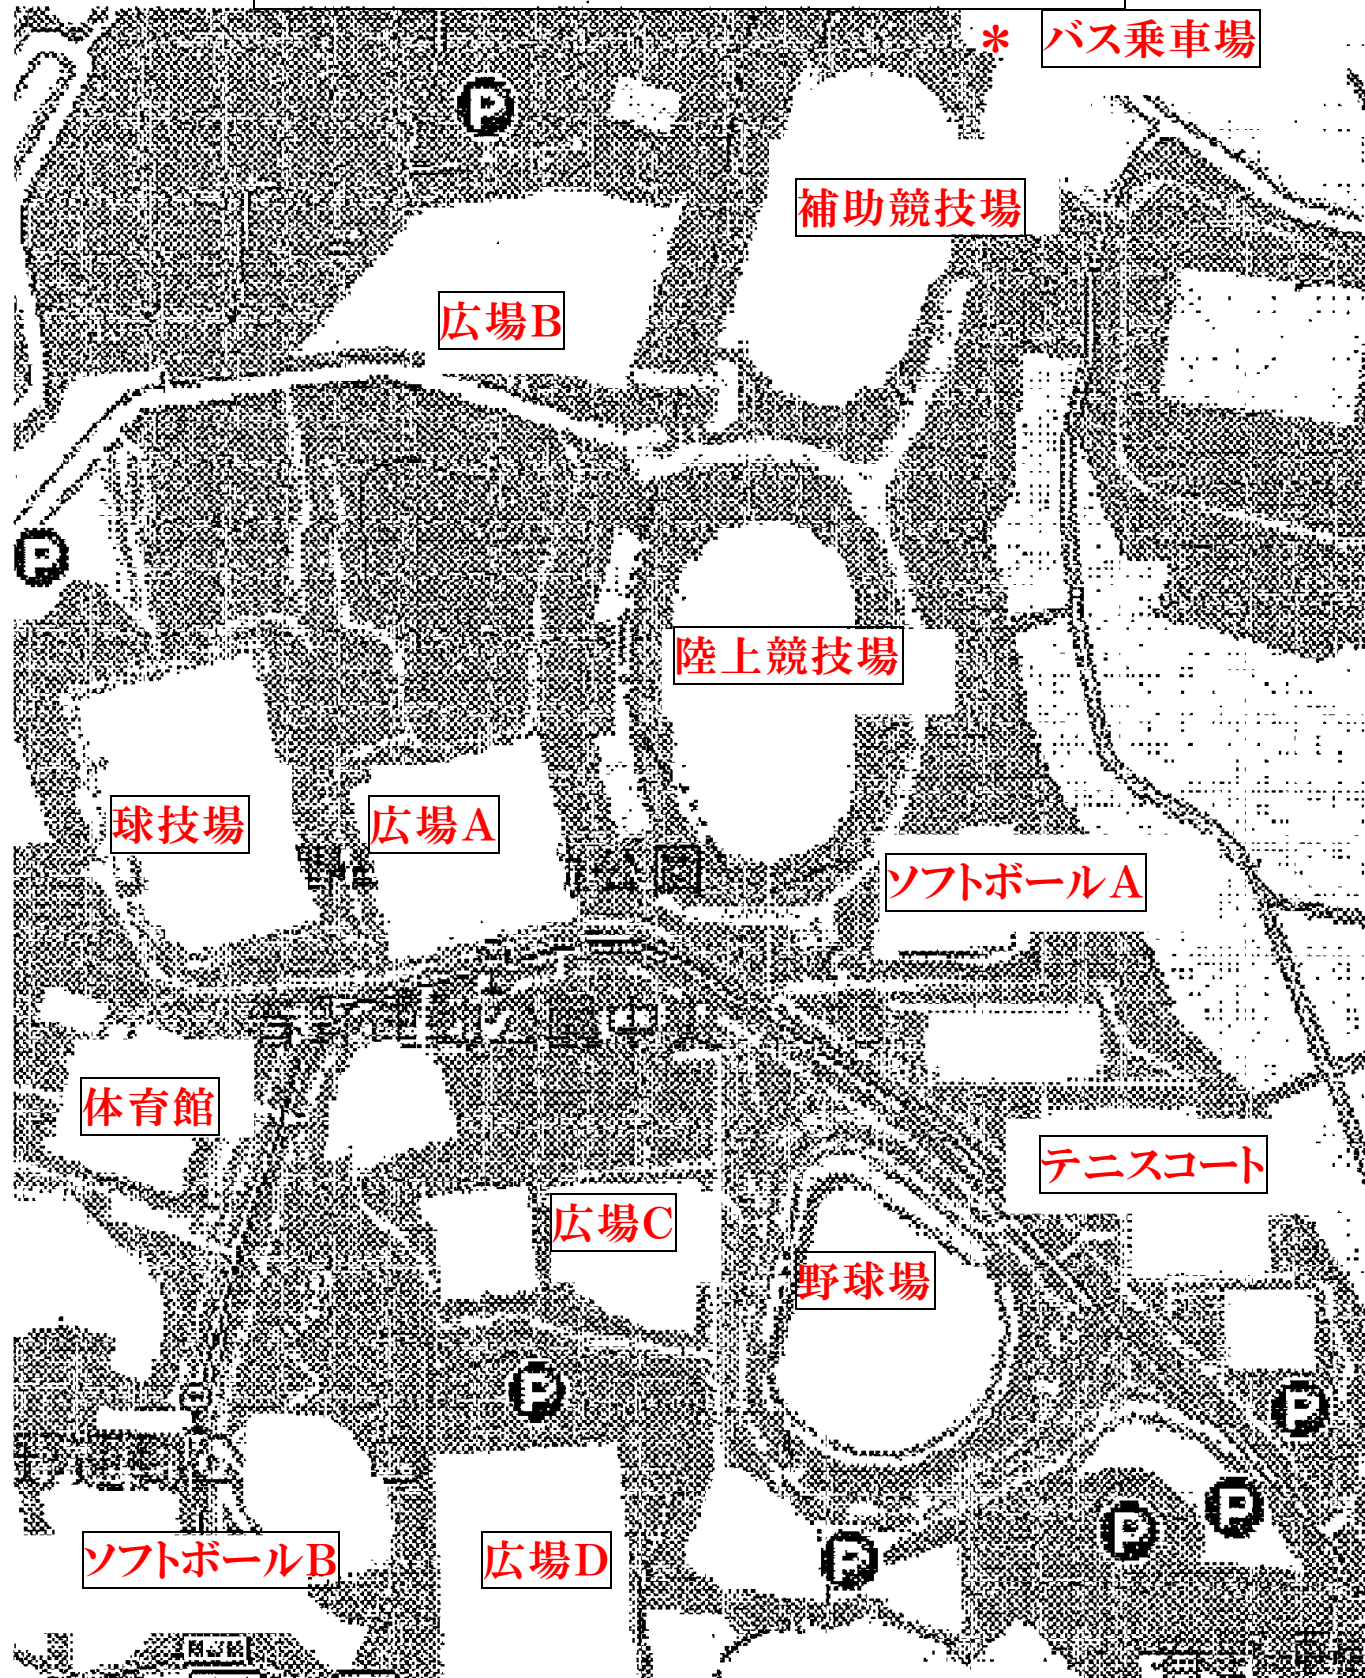

右文尚武の軌跡

- ゆうぶんしょうぶ の きせき -

精一杯の応援を ~ 高校県体応援割当 ~

高校運動部員にとって1年間の努力をすべてぶつけるインターハイ予選あるいは四国大会出場をかけた「高校総合体育大会」がいよいよ今週末に開幕します。高2以下の一般生徒は、23日(土)、24日(日)両日は下表の通り応援となります。全力で戦うクラスメイトを、精一杯に応援してあげてください。

平成28年度 第69回高校県体 応援<改訂版>					平成28年5月18日							
5月21日(土)					5月22日(日)							
高 1	T	(春野運動公園)		T・O	H・S	K・N	高 1	T	入交	ハンドボール(男女)	南高校	10:15
	H		集合	8:20	9:00	9:40		H	小笠原美	バスケットボール(男女)	高知市体育館	10:30
	O		学校発	8:30	9:10	9:50		O	鈴木	バドミントン	天王体育館	8:30
	K		春野発	12:30	13:10	14:50		K	掛水	卓球	県民体育館	9:00
	S		引率者	入交・鈴木	小笠原美・町田	掛水・藤井		S	町田	テニス(女子)	市営テニスコート	8:30
	N							N	藤井	剣道	県立武道館	9:00
			陸上競技	10:00	バスケ(男子)	13:30		天王体育館 10:20学校集合で春野から帰ってきたバスに乗車 14:50天王発の予定				
			テニス(男女)	9:00	ソフト(ソフトA)	12:30						
※バス(トサデン)の乗車場所は陸上補助Gの東側の駐車場です。												
高 2	(集合場所・試合時刻)											
	T	高橋	バスケットボール(女子)	高知市体育館	9:00	高 2	T	(春野運動公園)		T・H	O・S	K・N
	H	松田	ソフトテニス・野球	学校(バス)	9:00		H		集合	8:20	9:00	9:40
	O	櫛本	剣道	県立武道館	9:20		O		学校発	8:30	9:10	9:50
	K	山本	ソフトテニス・野球	学校(バス)	9:00		K		春野発	12:30	13:10	13:50
	S	寺崎	バレーボール(女子)	西高校	12:00		S		引率者	高橋・松田	櫛本・寺崎	山本・久米
	N	久米	卓球	県民体育館	9:00		N					
		東部運動公園 10:20学校集合で春野から帰ってきたバスに乗車 14:00東部発の予定								テニス(男子) 8:30	サッカー	10:30
									ソフト(ソフトA) 9:30	陸上競技	10:00	
							野球	12:30				
※バス(トサデン)の乗車場所は陸上補助Gの東側の駐車場です。												

なお、下記の生徒以外は自転車での会場乗り入れはできません。公共交通機関を利用してください。

- : 春野運動公園へ行く選手、応援生徒で鷲尾山系より南側に在住する生徒
- : 東部総合運動場へ行く選手。
- : 青少年体育館(天王)へ行く選手。
- : 青少年センター(野市)、野市ふれあい広場、南国市スポーツセンター等へ行く選手。

春野総合運動公園試合会場図

2016年度 高校県体 出場選手一覧

太字は主将