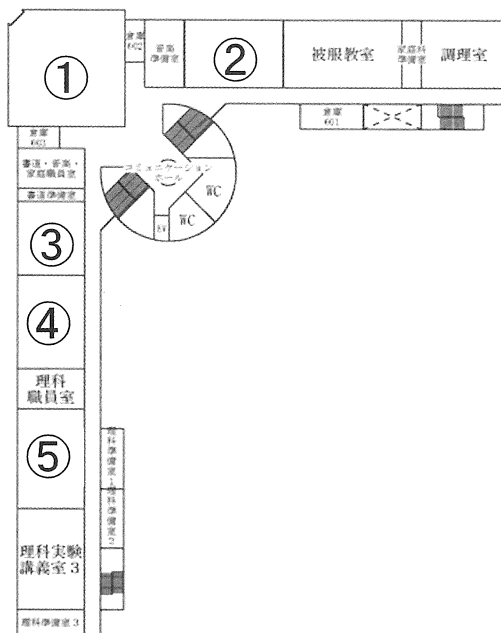

4階平面図

5F

① 小教室	俳句同好会	p17
② 3A 教室	漫画同好会	p18
③ 3B 教室	2O	p15
④ 3C 教室	2E	p12
⑤ 3D 教室	1C	p11
⑥ 3E 教室	〃	〃
⑦ 講義室	1T	p14
⑧ 予備教室	3E	p13
⑨ 3T 教室	1E	p11
⑩ 3H 教室	3D	p13
⑪ 3O 教室	英語研究部	p19
⑫ 3K 教室	2D	p12
⑬ 3S 教室	〃	〃
⑭ 3N 教室	模型同好会	p19

5階平面図

6F

① 筆山ホール	軽音楽部	p19
② 音楽室	放送部	p17
③ 書道室	書道部	p16
④ 物理実験室	総合科学部	p19
⑤ 生物実験室	映画部	p18

6階平面図

佐学等校
土中高等学校

第27回向陽祭

2月8日

2月9日