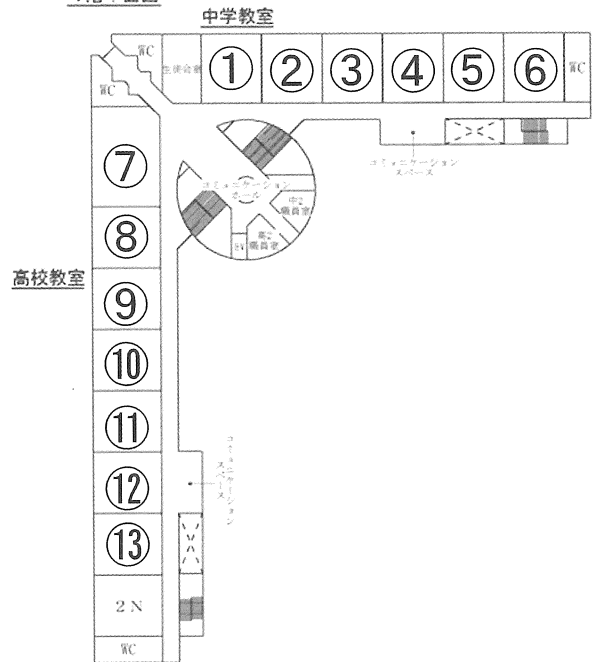

3F

① 1A 教室	1A	p11
② 1B 教室	3A	p13
③ 1C 教室	2T	p15
④ 1D 教室	2C	p12
⑤ 1E 教室	//	//
⑥ 予備教室	1N	p14
⑦ 1T 教室	2B	p12
⑧ 1H 教室	2A	//
⑨ 1O 教室	1O	p14
⑩ 1K 教室	2K	p15
⑪ 1S 教室	//	//
⑫ 階段下	文芸部	p19

4F

① 2A 教室	1D	p11
② 2B 教室	かるた部	p18
③ 2C 教室	2H	p15
④ 2D 教室	//	//
⑤ 2E 教室	2N	//
⑥ 予備教室	棋道部	p19
⑦ 生徒会議室	1H	p14
⑧ 予備教室	演劇部	p16
⑨ 2T 教室	3C	p13
⑩ 2H 教室	1B	p11
⑪ 2O 教室	3B	p13
⑫ 2K 教室	//	//
⑬ 2S 教室	ギター部	p16

4階平面図