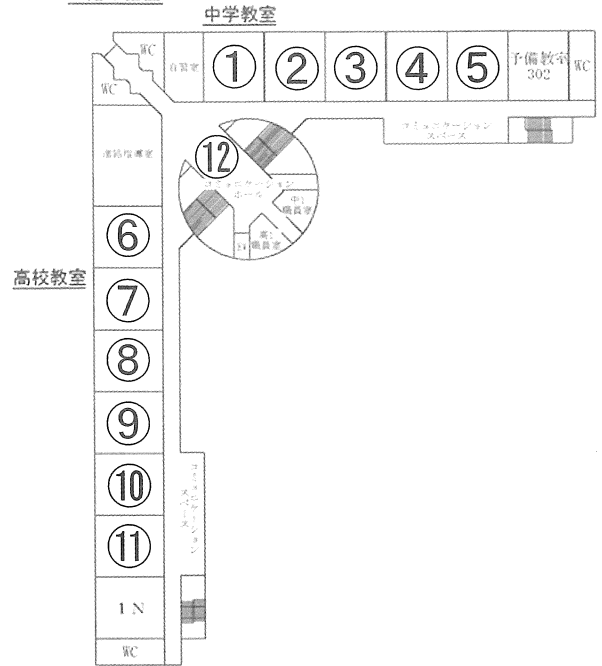

3F

① 1A 教室	1A	p11
② 1B 教室	3A	p13
③ 1C 教室	2T	p15
④ 1D 教室	2C	p12
⑤ 1E 教室	//	//
⑥ 予備教室	1N	p14
⑦ 1T 教室	2B	p12
⑧ 1H 教室	2A	//
⑨ 1O 教室	1O	p14
⑩ 1K 教室	2K	p15
⑪ 1S 教室	//	//
⑫ 階段下	文芸部	p19

3階平面図