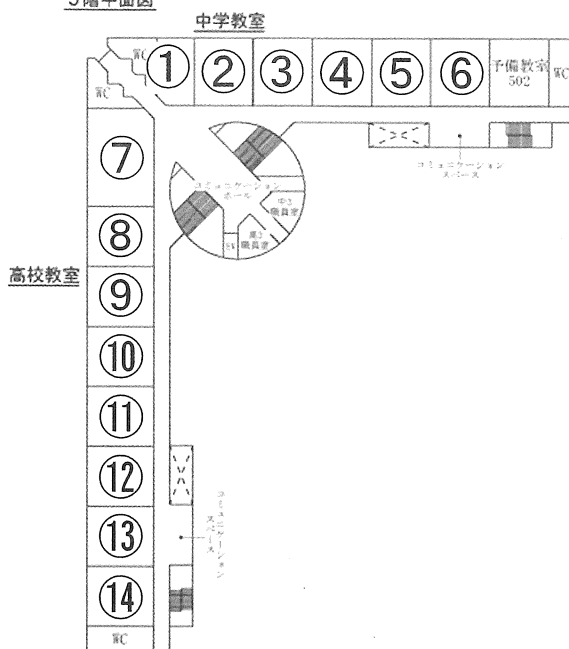

5F

① 小教室	俳句同好会	p17
② 3A 教室	漫画同好会	p18
③ 3B 教室	2O	p15
④ 3C 教室	2E	p12
⑤ 3D 教室	1C	p11
⑥ 3E 教室	〃	〃
⑦ 講義室	1T	p14
⑧ 予備教室	3E	p13
⑨ 3T 教室	1E	p11
⑩ 3H 教室	3D	p13
⑪ 3O 教室	英語研究部	p19
⑫ 3K 教室	2D	p12
⑬ 3S 教室	〃	〃
⑭ 3N 教室	模型同好会	p19

5階平面図