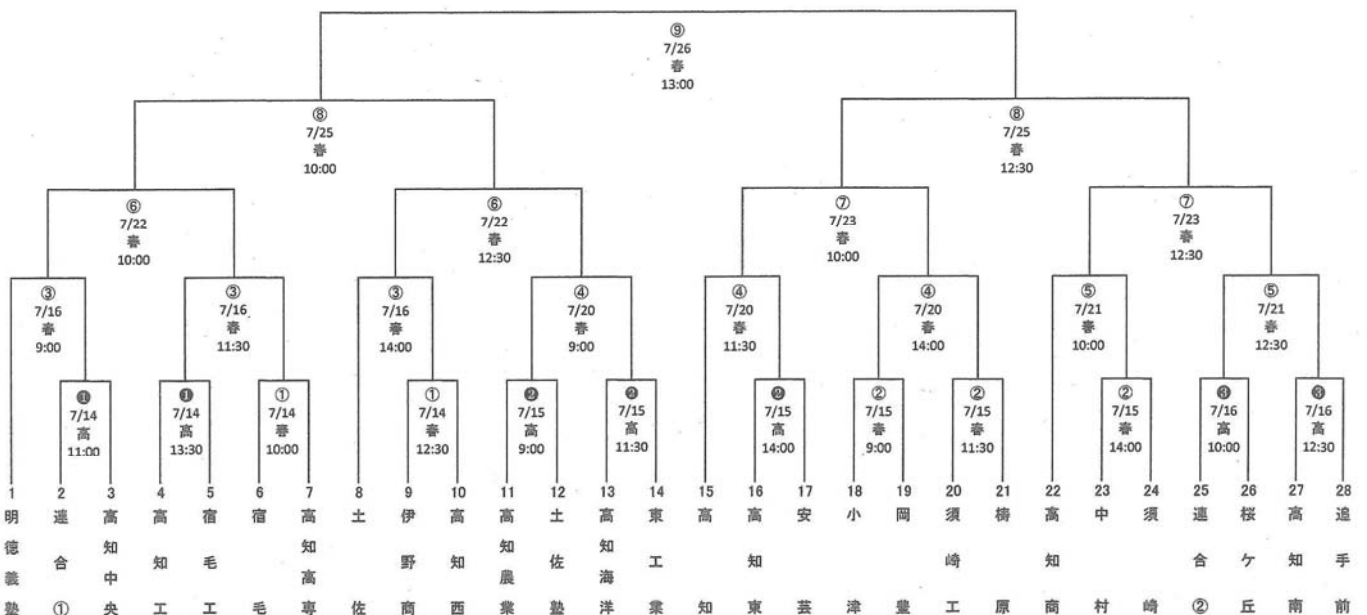

体育館入口・新Gバックネット裏にそれぞれ実行委員会本部を置く。

試合中にコート付近で練習することを禁止する。

クラスマッチの練習は行わない。

特別の事情がある者は帽子の着用を認める。[主任の許可を得ること]

♥♥♥♥♥♥♥♥♥♥ 栄光の記録 ♥♥♥♥♥♥♥♥♥♥

以下の団体個人が8月7日から開幕する第42回全国高校総合文化祭(信州総文祭)に出場します。日頃の練習の成果を十二分に発揮してきてください。

団体名	出場者
吹奏楽部	手島(3T)、濱田(3O)、宮尾(3O)、山本(3S)、磯木(2K)、八幡(2N)
音楽部	西田(2S)、石田(2O)、江淵(2K)、岡崎(2O)、池本(2S)、田村(1N)、濱口(1T)、和田(1N)、伊藤(1H)、島内(1S)、西本(1N)、石田(1O)、宮地(1N)、山本(1N)、和田(3A)、江口(3C)、井原(3A)、酒井(3A)、濱渦(2D)、山田(2B)、上田(2B)、濱口(2E)、岡村(2C)、川竹(2E)、北岡(2A)、松岡(2E)、高橋(2S)、山崎(2H)、濱口(2O)、森木(2T)、守屋(2N)、松本(3A)、有澤(3C)、永田(3E)、長崎(3E)、間城(2A)
美術部	山本(3T)
文芸部	松田(2K)
放送部	藤本(3O)、岡村(1N)、川村(2S)、松本(2O)、松木(1S)
かるた同好会	谷合(1K)

🎌🎌🎌🎌🎌🎌🎌🎌🎌🎌 目指せ、夏の甲子園 ~組み合わせ決まる~ 🎌🎌🎌🎌🎌🎌🎌🎌🎌🎌

第100回全国高校野球選手権記念県大会の組み合わせ抽選が6月30日(土)に行われ、別表の通り組み合わせが決まりました。初戦は7月16日(月)14:00~春野球場で伊野商と高知西の勝者と対戦することが決まりました。**今回は記念大会のため高校生以下の入場は無料**です。応援に駆けつけましょう。

※ 連合① .....丸の内・室戸連合チーム   連合② .....清水・幡多農・窪川連合チーム
※ 7/17・18・19は休養日   準決勝前日(7/24予定)は休養日